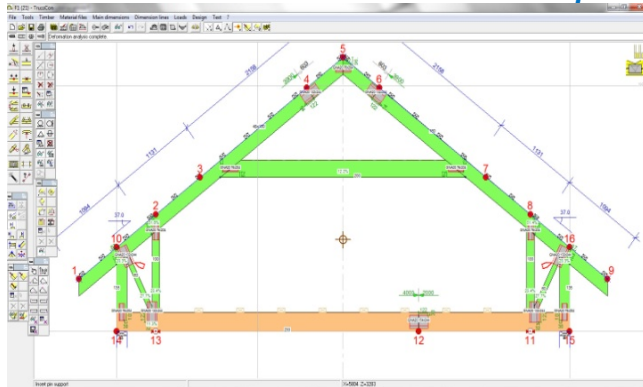

Locație: .....

**ORGANIZATOR: MiTek Industries Group Romania SRL**

**RoofCon-TrussCon: un program de proiectare pentru arhitecți și ingineri proiectanți dedicat exclusiv desenului și calculului structurilor din lemn conform Eurocod5!**

***Unicul program din Romania care ușurează munca proiectantului (8 ore clasic = 1 oră MiTek) pentru proiectare șarpantelor și structurilor speciale din lemn cu grad de complexitate ridicat.***

## **DEFĂȘURAREA CURSULUI:**

- Ziua 1:** - Instalarea programului pe calculatoarele participanților;
- Realizarea unui proiect simplu folosind comenzile automate din program;
  - Descrierea ferestrelor și căsuțelor unde se introduc informații și setări;
  - Desenarea pereților și a planurilor de acoperiș;
  - Exemple și exerciții pentru pereți și planuri de acoperiș.

- Ziua 2:-** Moduri de amplasare a grinzilor și fermelor pe planul de șarpantă;
- Calculul și modelarea fermelor;
  - Schimbarea tipului de lemn și a conectorilor metalici în funcție de rezistența acestora;
  - Comenzi pentru realizarea unor tipuri de ferme cu forme complexe;
  - Dispunerea încărcărilor și vizualizarea acestora pe combinații de încărcări;
  - Vizualizarea diagramelor de forțe și moment.