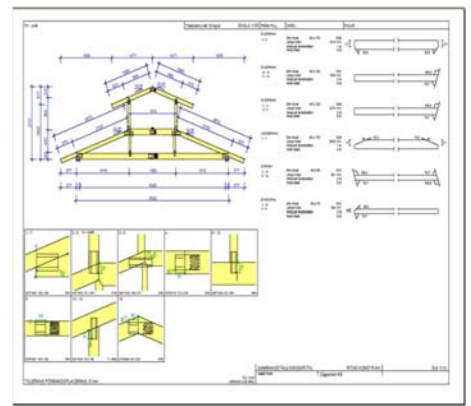

1. **Ziua 3:** - Proiectarea mansardelor "open space" fără stâlpi și popi.
2. Proiectarea planșeelor din lemn
   - Printarea rapoartelor (detalii, note de calcul, cantități materiale etc.) generate automat de program.
   - Exportare de fișiere tip viewer, dxf și pdf.

CERINȚE:

Fiecare participant va veni cu propriul calculator (laptop) funcțional.

Calculatorul **nu necesită** o configurație specială sau de înaltă performanță.