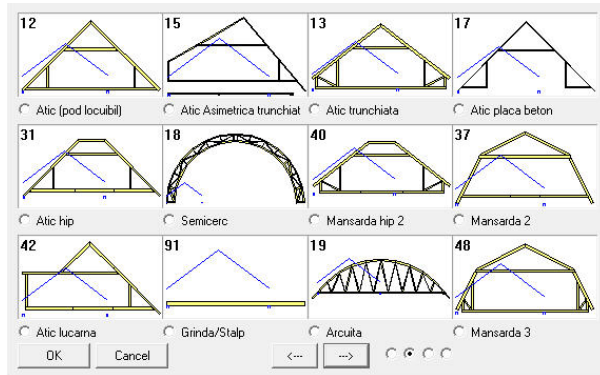

Software-ul care a revoluționat industria șarpantelor.

MITEK INDUSTRIES GROUP: str. Emil Gârleanu, nr.4, bl. V53D, ap.3, Sector 3, București

Tel: 021.322.06.37 Fax: 021.322.06.32 Mobil: 0720.770.850 www.mitek.ro www.placimulticui.ro E-mail: office@mitex.ro