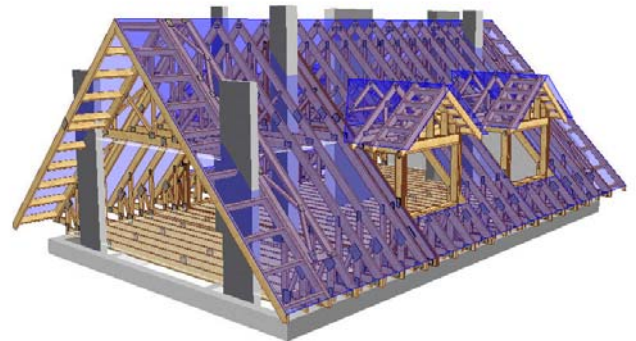

Locație: .....

**ORGANIZATOR: MiTek Industries Group Romania SRL**

**RoofCon-TrussCon: un program de proiectare pentru arhitecți și ingineri proiectanți dedicat exclusiv desenului și calculului structurilor din lemn conform Eurocod5!**

***Unicul program din Romania care ușurează munca proiectantului (8 ore clasic = 1 oră MiTek) pentru proiectare șarpantelor și structurilor speciale din lemn cu grad de complexitate ridicat.***

## **DEFĂȘURAREA CURSULUI:**

- Ziua 1:** - Instalarea programului pe calculatoarele participanților;
- Realizarea unui proiect simplu folosind comenzile automate din program;
  - Descrierea ferestrelor și căsuțelor unde se introduc informații și setări;
  - Desenarea pereților și a planurilor de acoperiș;
  - Exemple și exerciții pentru pereți și planuri de acoperiș.

- Ziua 2:-** Moduri de amplasare a grinzilor și fermelor pe planul de șarpantă;
- Calculul și modelarea fermelor;
  - Schimbarea tipului de lemn și a conectorilor metalici în funcție de rezistența acestora;
  - Comenzi pentru realizarea unor tipuri de ferme cu forme complexe;
  - Dispunerea încărcărilor și vizualizarea acestora pe combinații de încărcări;
  - Vizualizarea diagramelor de forțe și moment.