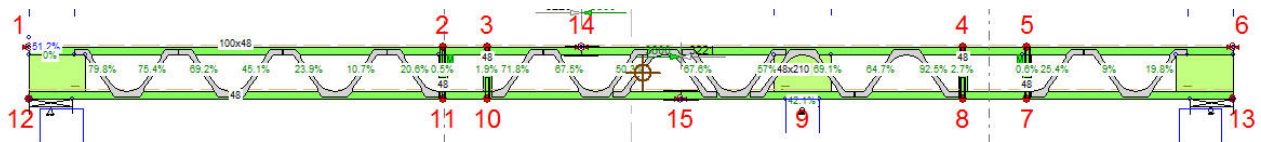

Software-ul care a revoluționat industria șarpantelor.

MITEK INDUSTRIES GROUP: str. Emil Gârleanu, nr.4, bl. V53D, ap.3, Sector 3, București

Tel: 021.322.06.37 Fax: 021.322.06.32 Mobil: 0720.770.850 www.mitek.ro www.placimulticui.ro E-mail: office@mitex.ro